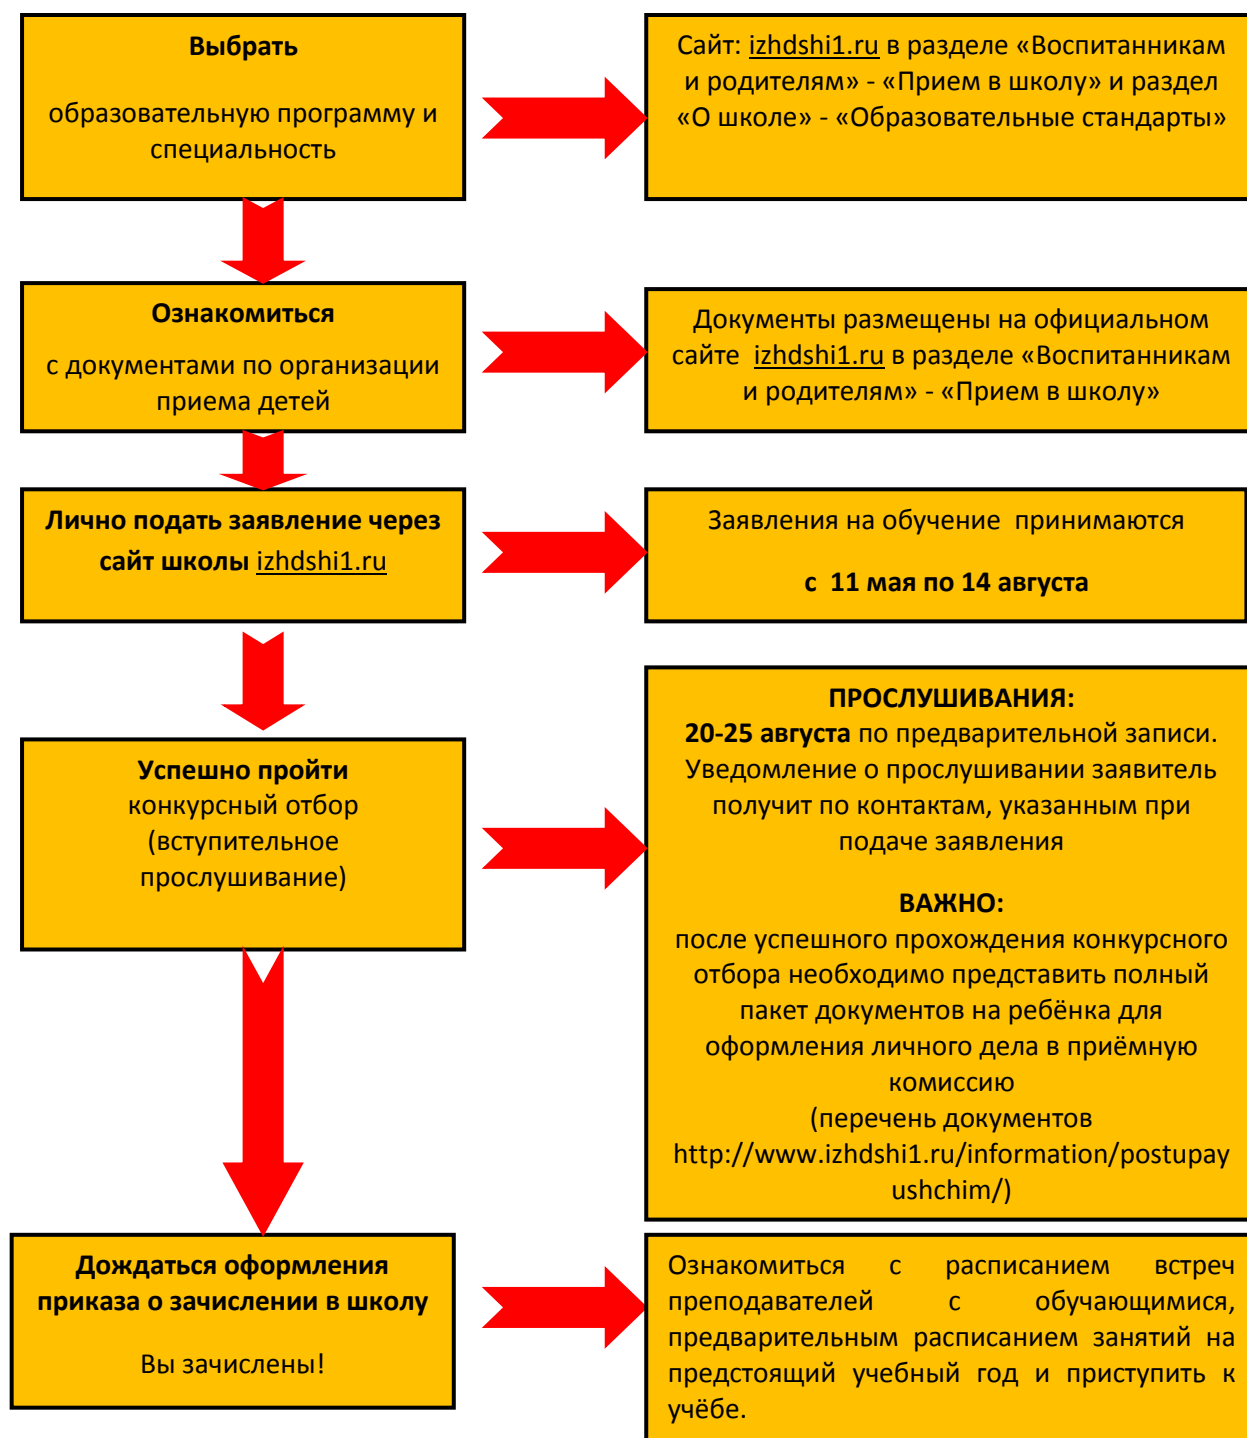

Как поступить

в МБУ ОО ДО «ДШИ №1 им. Г. А. Корепанова»

пошаговая инструкция для родителей

Контактная информация: Адрес: г.Ижевск, ул.М.Горького,78.

Телефоны: 78-38-06, 78-55-85, 51-20-54

E-mail: izhdshi1@yandex.ru buhdshi@yandex.ru